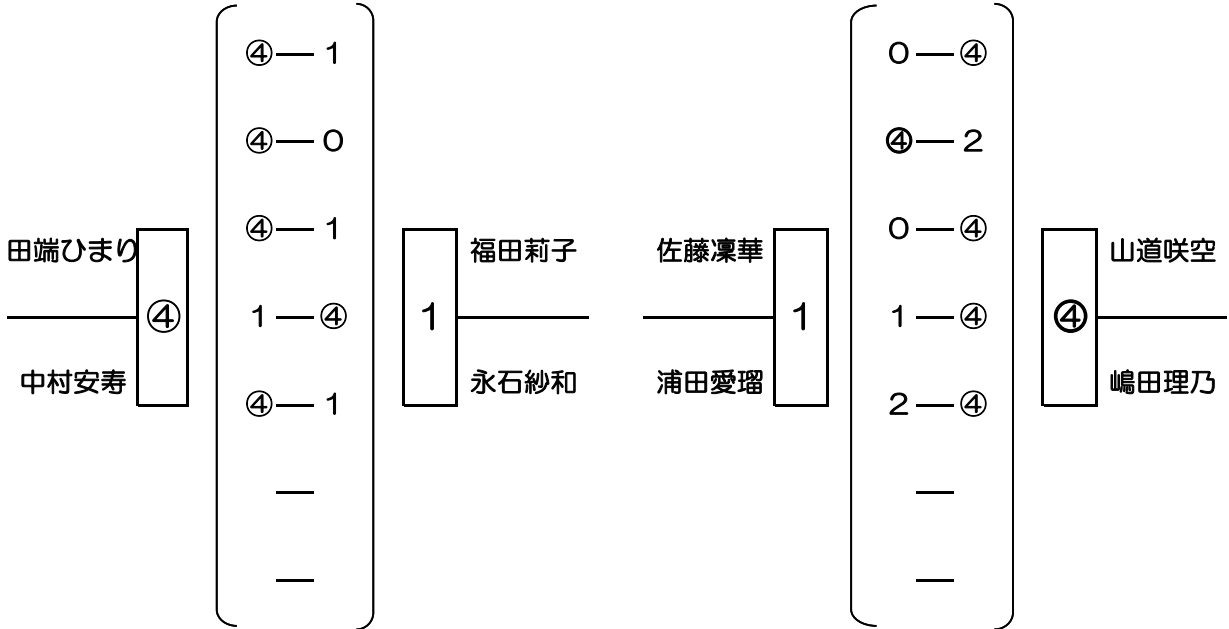

上野天颯 ————— 平田諒太郎	3 3 — ⑤ ④ — 0 ⑨ — 7 0 — ④ 2 — ④ ④ — 1 8 — ⑩	④ 磯田昇汰 ————— 池田由篤
------------------------	--	----------------------------

女子ダブルス

準 決 勝

<table border="1" style="display: inline-table; border-collapse: collapse;"> <tr><th>番号</th><th>チーム</th></tr> <tr><td>1</td><td>春竹</td></tr> </table> 選手名	番号	チーム	1	春竹	スコアー <table style="display: inline-table; border-collapse: collapse;"> <tr> <td style="border: 1px solid black; padding: 2px;">④</td> <td style="padding: 0 10px;">—</td> <td style="border: 1px solid black; padding: 2px;">1</td> </tr> </table>	④	—	1	<table border="1" style="display: inline-table; border-collapse: collapse;"> <tr><th>番号</th><th>県名</th></tr> <tr><td>6</td><td>さくらび</td></tr> </table> 選手名	番号	県名	6	さくらび	<table border="1" style="display: inline-table; border-collapse: collapse;"> <tr><th>番号</th><th>チーム</th></tr> <tr><td>9</td><td>春竹</td></tr> </table> 選手名	番号	チーム	9	春竹	スコアー <table style="display: inline-table; border-collapse: collapse;"> <tr> <td style="border: 1px solid black; padding: 2px;">1</td> <td style="padding: 0 10px;">—</td> <td style="border: 1px solid black; padding: 2px;">④</td> </tr> </table>	1	—	④	<table border="1" style="display: inline-table; border-collapse: collapse;"> <tr><th>番号</th><th>チーム</th></tr> <tr><td>13</td><td>玉名</td></tr> </table> 選手名	番号	チーム	13	玉名
番号	チーム																										
1	春竹																										
④	—	1																									
番号	県名																										
6	さくらび																										
番号	チーム																										
9	春竹																										
1	—	④																									
番号	チーム																										
13	玉名																										